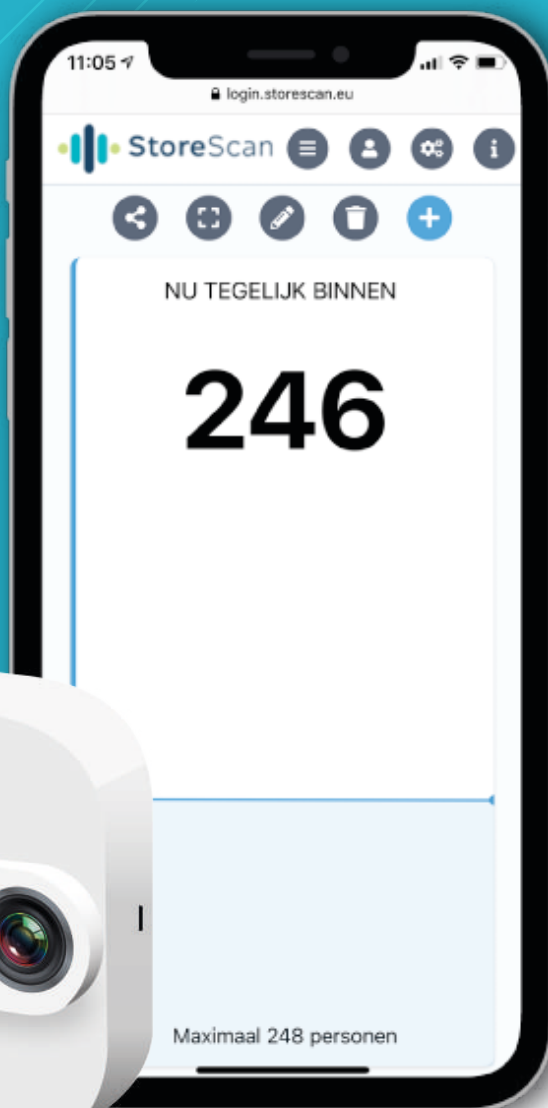

SAFESCAN

MONITOR REALTIME DE BEZETTINGSGRAAD

Monitor realtime het aantal personen in uw gebouw om bij te dragen aan de veiligheid van werknemers, klanten of studenten.

REALTIME BEZETTINGSGRAAD

De nauwkeurige realtime tellingen worden rechtstreeks van de tel sensor naar onze server gestuurd zodra personen het gebouw binnenkomen en verlaten.

STOPLICHT

Met een digitaal stoplicht worden personen bij de ingang van het gebouw geïnformeerd of ze veilig kunnen binnenkomen of nog even moeten wachten.

ZONES / RUIMTES

Door extra sensoren te positioneren in bijvoorbeeld vergaderruimtes, toiletten e.d. is ook de bezettingsgraad voor individuele ruimtes te monitoren.

COVID-19

Het maximale aantal personen in kantoorgebouwen, scholen en universiteiten wordt de komende weken en maanden door de overheid beperkt.

Met het volledig geautomatiseerde bewakingssysteem voor de bezettingsgraad stelt StoreScan met de Coronamonitor u in staat om een veilige (werk) omgeving voor uw personeel, klanten en studenten te waarborgen, zonder uw bestaande werknemers te overbelasten of extra beveiliging in te huren.

Voor meer informatie bezoekt u onze website:

<https://www.storescan.eu/coronamonitor>

WAT HEEFT U NODIG?

3D TELSENSOR

INTERNET

NETWERKAANSLUITING BIJ IN-/UITGANG(EN)

BEWAAK REALTIME DE BEZETTINGSGRAAD

De SafeScan oplossing berekent realtime de bezettingsgraad in het gebouw. De LIVE kan eenvoudig worden weergegeven op een scherm voor personeel of toezichthoudend personeel.