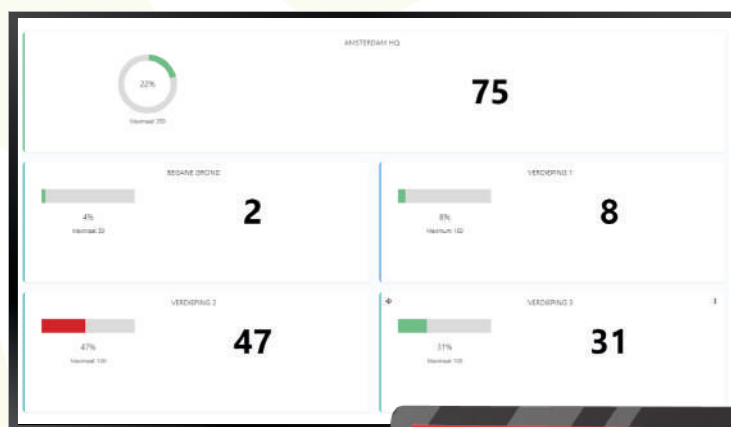

WAT HEEFT U NODIG?

3D TELSENSOR

INTERNET

NETWERKAANSLUITING BIJ IN-/UITGANG(EN)

BEWAAK REALTIME DE BEZETTINGSGRAAD

De SafeScan oplossing berekent realtime de bezettingsgraad in het gebouw. De LIVE kan eenvoudig worden weergegeven op een scherm voor personeel of toezichthoudend personeel.

01

Telefoon, PC of tablet

Het dashboard met onze LIVE widget is overal en altijd te raadplegen via een apparaat dat over een webbrowser beschikt.

02

Website of intranet

Integreer onze LIVE widget op uw website, intranet of social media zodat overal te monitoren is hoe druk het op uw locatie is.

03

TV scherm / monitor

Toon onze LIVE widget met stoplicht functie direct op een monitor middels een mini PC of gebruik de webbrowser van een Smart TV (beide niet inbegrepen).

WAT KOST HET

Wij hebben een transparant prijsmodel voor deze oplossing zodat u direct weet waar u aan toe bent.

U schaft aan

3D telsensor **per** in/uitgang á 1100 euro *3

dit is inclusief montage - en opleverkosten op locatie *4

mini PC **per** scherm/monitor á 110 euro - **optioneel**

de mini PC inclusief HDMI kabel sluit u aan op een TV scherm of monitor

U neemt af

StoreScan START module - á 50 EURO (goed voor 5 sensoren)

StoreScan LIVE module - kosteloos aangeboden

StoreScan UITBREIDING module á 50 EURO - **optioneel**

als uw locatie meer dan 5 sensoren nodig heeft

*3 bij hogere afname is staffelkorting bespreekbaar, neem hiervoor contact met ons op
*4 dit is inclusief netwerkkabel trekken per sensor (tot een lengte van 30 meter), let op, wij voeren geen hak-, vrees- of boorwerkzaamheden uit. Exclusief huur van een mogelijk noodzakelijke schaarlift/hoogwerker.